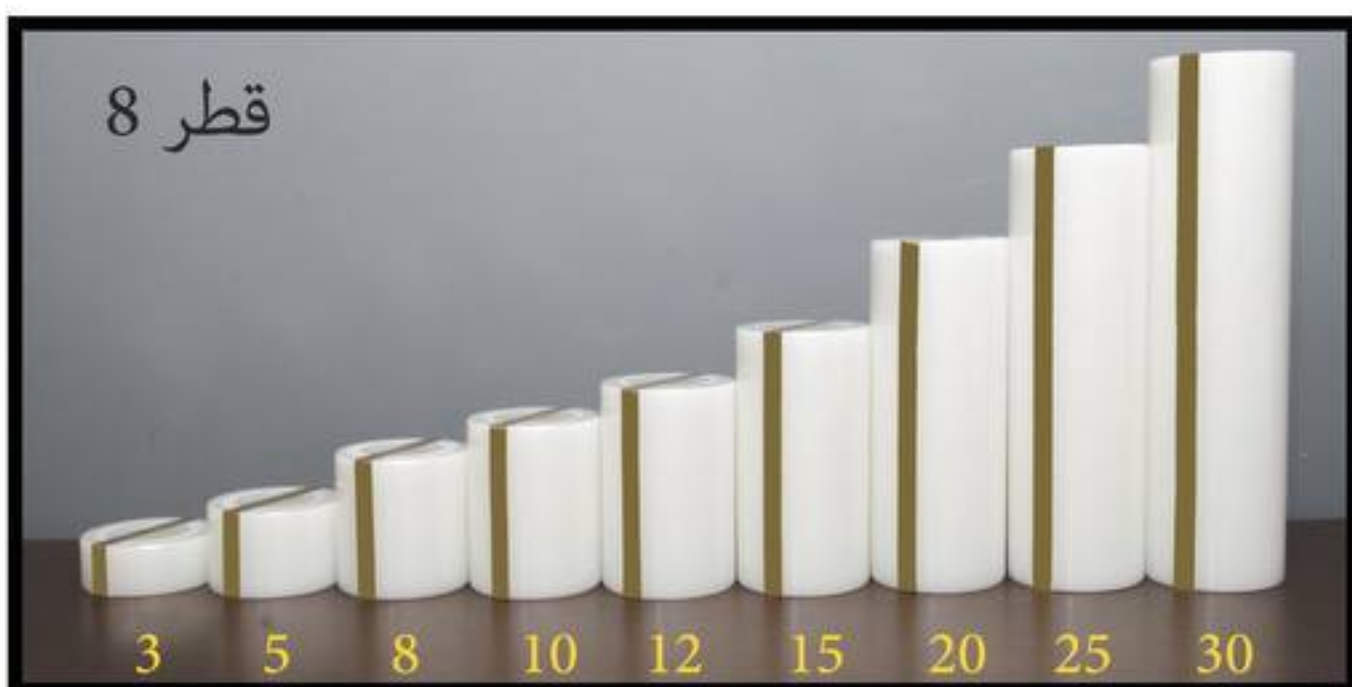

تنوعی از سایزها

مدل ساده

مخصوص وارمر ۴ ساعته

شمع لایف تایم در قطرهای
و ارتفاع های مختلف
سفید و مشکی
قابل استفاده در هر سبکی

قطر 8

قطر 6

مدل کلاسیک

بالای این مدل مخروطی شکل هست

قطر ۷.۵

ارتفاع ۵ - ۷ - ۱۰ - ۱۳ - ۱۵

مخصوص وارمر ۴ ساعته

مدل شاتی

این مدل مخصوص شات شمع میباشد که نور بیشتری هم از بدنه عبور میدهد هر شات شمع هم حدود ۱۵ ساعت میسوزد

قطر ۹.۵

ارتفاع ۱۰ - ۱۵

مدل دو طرفه

هر دو طرف قابل استفاده میباشد. یک طرف مخصوص وارمر ۴ ساعته و طرف دیگر وارمر ۸ ساعته که همین امر این محصول را

متمایز کرده

هر سه سایز داخل یک پک میباشند

قطر ۸

ارتفاع ۵ - ۱۰ - ۱۵

بسته بندی چشمگیر

شمع های لایف تایم با نوار طلایی به همراه وارمر داخل آن ارائه میشوند