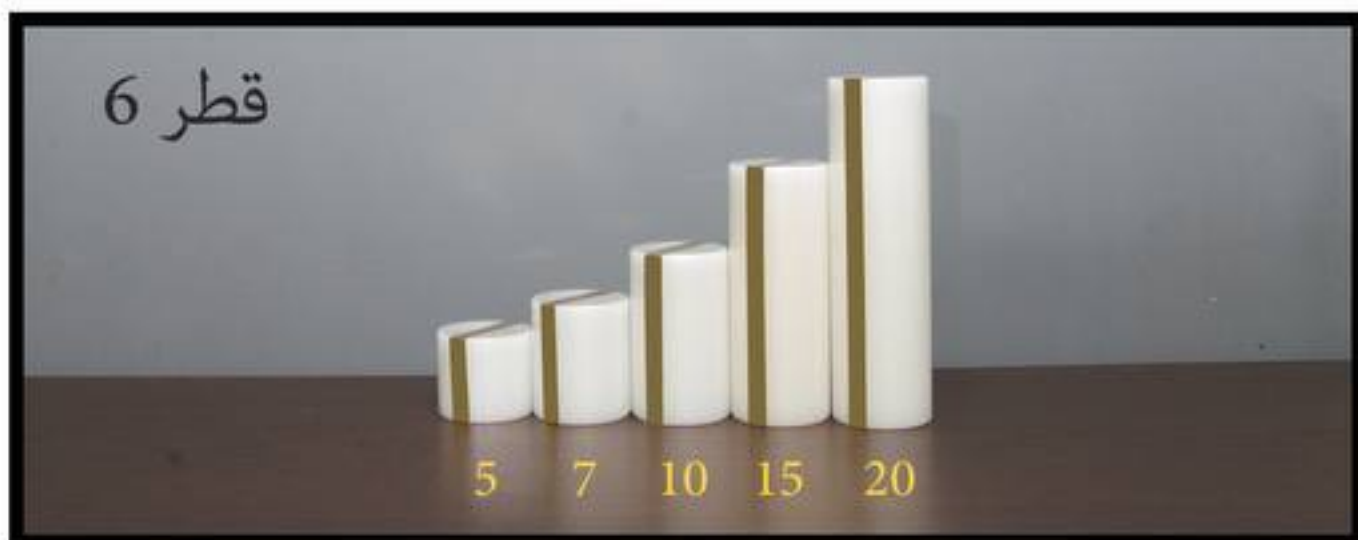

تنوعی از سایزها

مدل ساده

مخصوص وارمر ۴ ساعته

شمع لایف تایم در قطرهای
و ارتفاع های مختلف
سفید و مشکی
قابل استفاده در هر سبکی

قطر 8

قطر 6

مدل کلاسیک

بالای این مدل مخروطی شکل هست

قطر ۷.۵

ارتفاع ۵ - ۷ - ۱۰ - ۱۳ - ۱۵

مخصوص وارمر ۴ ساعته

مدل شاتی

این مدل مخصوص شات شمع میباشد که نور بیشتری هم از بدنه عبور میدهد هر شات شمع هم حدود ۱۵ ساعت میسوزد

قطر ۹.۵

ارتفاع ۱۰ - ۱۵

مدل دو طرفه

هر دو طرف قابل استفاده میباشد. یک طرف مخصوص وارمر ۴ ساعته و طرف دیگر وارمر ۸ ساعته که همین امر این محصول را

متمایز کرده

هر سه سایز داخل یک پک میباشند

قطر ۸

ارتفاع ۵ - ۱۰ - ۱۵

بسته بندی چشمگیر

شمع های لایف تایم با نوار طلایی به همراه وارمر داخل آن ارائه میشوند