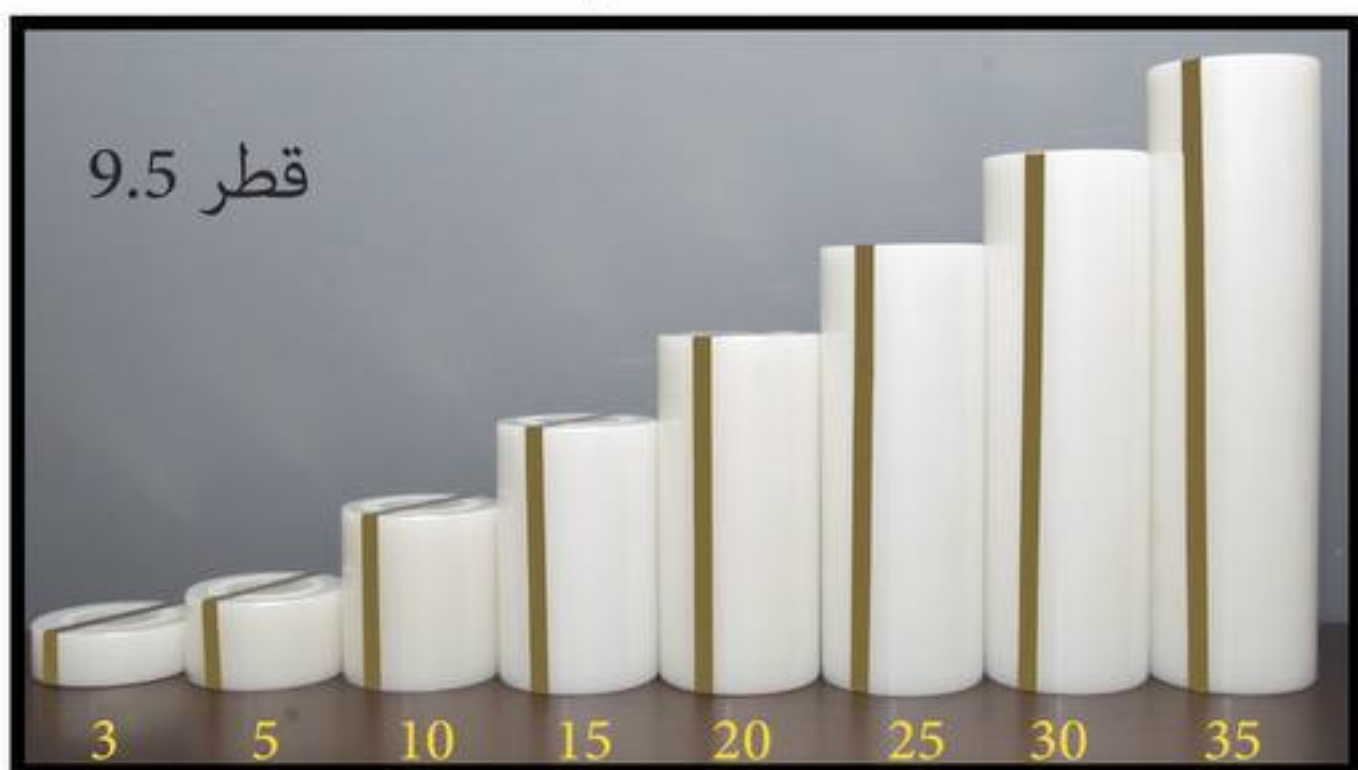

تنوعی از سایزها

مدل ساده

مخصوص وارمر ۴ ساعته

شمع لایف تایم در قطرهای
و ارتفاع های مختلف
سفید و مشکی
قابل استفاده در هر سبکی

قطر 8

قطر 6

مدل کلاسیک

بالای این مدل مخروطی شکل هست

قطر ۷.۵

ارتفاع ۵ - ۷ - ۱۰ - ۱۳ - ۱۵

مخصوص وارمر ۴ ساعته

مدل شاتی

این مدل مخصوص شات شمع میباشد که نور بیشتری هم از بدنه عبور میدهد هر شات شمع هم حدود ۱۵ ساعت میسوزد

قطر ۹.۵

ارتفاع ۱۰ - ۱۵

مدل دو طرفه

هر دو طرف قابل استفاده میباشد. یک طرف مخصوص وارمر ۴ ساعته و طرف دیگر وارمر ۸ ساعته که همین امر این محصول را

متمایز کرده

هر سه سایز داخل یک پک میباشند

قطر ۸

ارتفاع ۵ - ۱۰ - ۱۵

بسته بندی چشمگیر

شمع های لایف تایم با نوار طلایی به همراه وارمر داخل آن ارائه میشوند