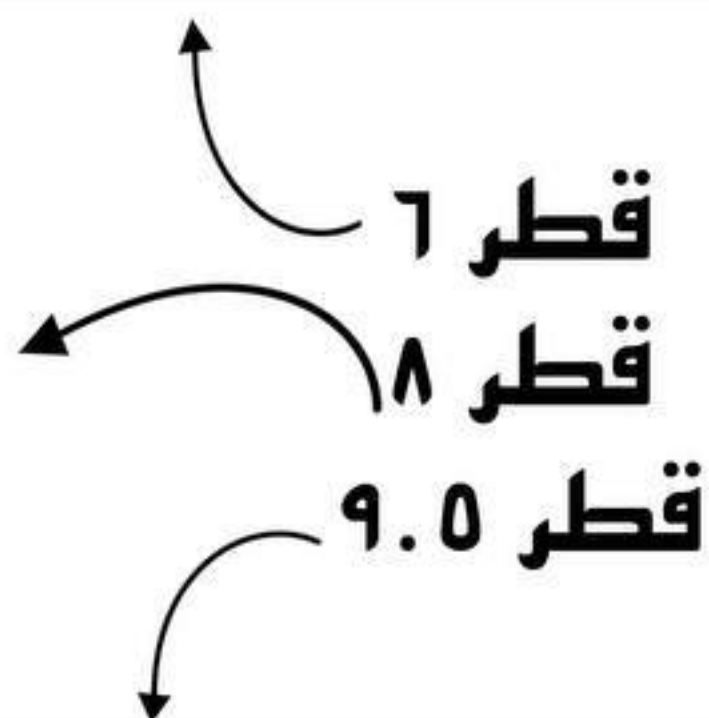

تنوعی از سایزها

مدل ساده

مخصوص وارمر ۴ ساعته